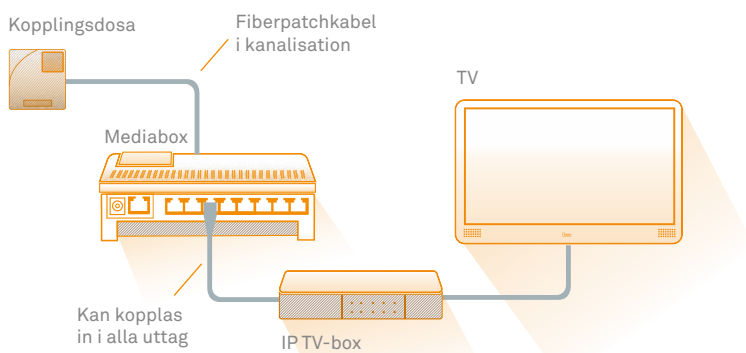

4. Mediabox till IPTV

I den medföljande IP TV-boxen ingår ett grundutbud av kanaler: SVT1, SVT2, SVT24, Barnkanalen, Kunskapskanalen och TV4.

Hjälp vid ev fel:

1. TV-LEVERANTÖR
2. KALEJDO