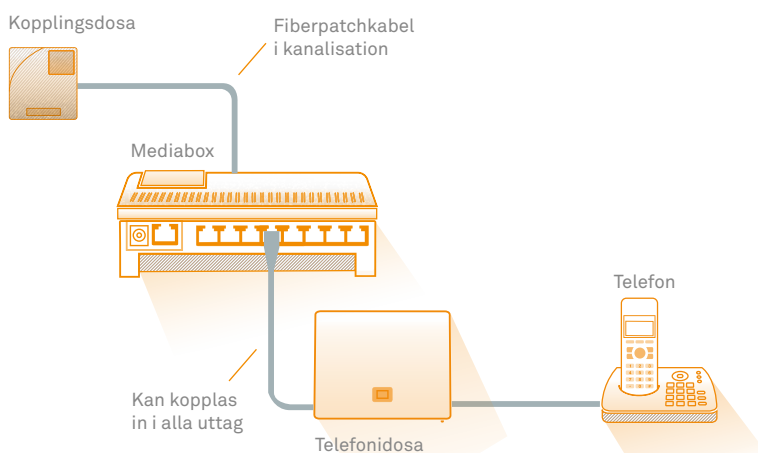

Hjälp vid ev fel:
INTERNETLEVERANTÖR

3. Mediabox till internt nätverk

Vill du ha tillgång till din fiberanslutning från olika datauttag måste du skapa ett internt nätverk. Det gör du via mediaboxen som fördelar ut fiberanslutningen till det interna nätverkets datauttag. Behöver du fler än åtta portar ansluter du en Switch eller en router. En router behöver du också för att samtidigt kunna surfa trådlöst.

Hjälp vid ev fel:
INTERNETLEVERANTÖR

Tänk på att om du vill att dina enheter skall kunna kommunicera med varandra måste du koppla dem till din router. (T ex om du vill skicka upp bilder från din surfplatta till din TV.

4. Mediabox till IPTV

I den medföljande IP TV-boxen ingår ett grundutbud av kanaler: SVT1, SVT2, SVT24, Barnkanalen, Kunskapskanalen och TV4.

Hjälp vid ev fel:

1. TV-LEVERANTÖR
2. KALEJDO

5. Mediabox till IP telefoni