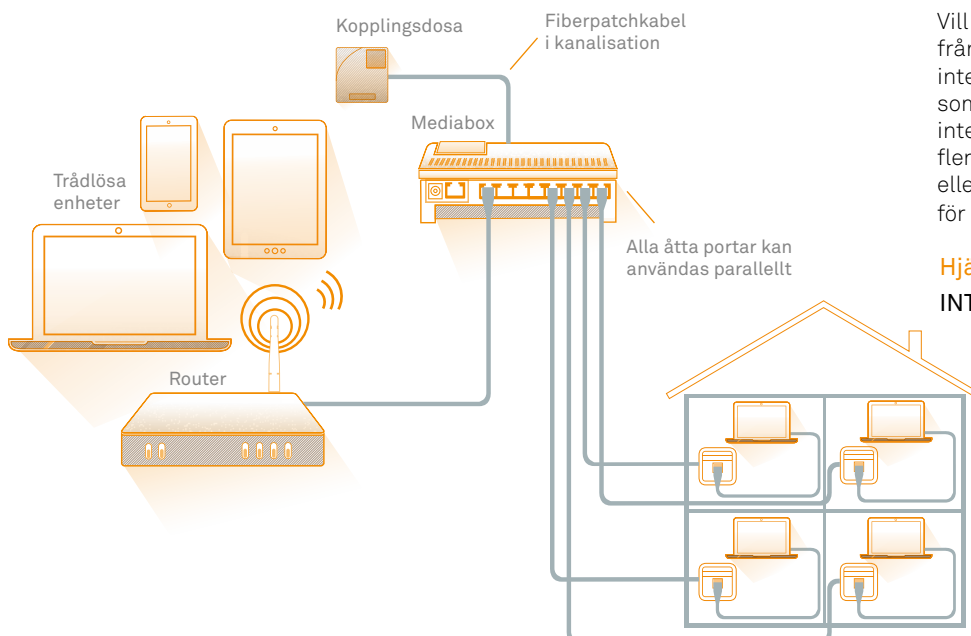

SPLITVISION

BORÅS STADSNÄT

INSTALLATIONSGUIDE

Så kopplar du din fiberanslutning
till olika enheter.

Det är genom Mediaboxen som din fiberanslutning fördelas ut till hemmets olika enheter.

1. Mediabox till dator

Vill du köra enbart trådbundet för allra högsta hastighet ska du koppla datorn direkt till mediaboxen.

Hjälp vid ev fel:
INTERNETLEVERANTÖR

2. Mediabox till trådlösa enheter

Vill du surfa trådlöst måste du ha en router som sänder ut en Wifi-signal till hemmets trådlösa enheter (dator, surfplatta, smartphone etc).

Hjälp vid ev fel:
INTERNETLEVERANTÖR

3. Mediabox till internt nätverk

Vill du ha tillgång till din fiberanslutning från olika datauttag måste du skapa ett internt nätverk. Det gör du via mediaboxen som fördelar ut fiberanslutningen till det interna nätverkets datauttag. Behöver du fler än åtta portar ansluter du en Switch eller en router. En router behöver du också för att samtidigt kunna surfa trådlöst.

Hjälp vid ev fel:
INTERNETLEVERANTÖR

Tänk på att om du vill att dina enheter skall kunna kommunicera med varandra måste du koppla dem till din router. (T ex om du vill skicka upp bilder från din surfplatta till din TV.