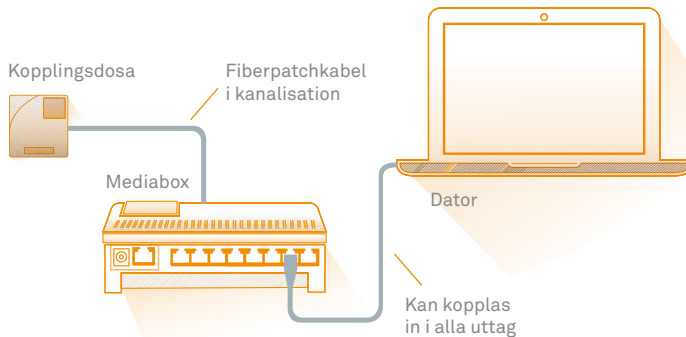

SPLITVISION

BORÅS STADSNÄT

INSTALLATIONSGUIDE

Så kopplar du din fiberanslutning
till olika enheter.

Det är genom Mediaboxen som din fiberanslutning fördelas ut till hemmets olika enheter.

1. Mediabox till dator

Vill du köra enbart trådbundet för allra högsta hastighet ska du koppla datorn direkt till mediaboxen.

Hjälp vid ev fel:
INTERNETLEVERANTÖR

2. Mediabox till trådlösa enheter

Vill du surfa trådlöst måste du ha en router som sänder ut en Wifi-signal till hemmets trådlösa enheter (dator, surfplatta, smartphone etc).

Hjälp vid ev fel:
INTERNETLEVERANTÖR

3. Mediabox till internt nätverk

Vill du ha tillgång till din fiberanslutning från olika datauttag måste du skapa ett internt nätverk. Det gör du via mediaboxen som fördelar ut fiberanslutningen till det interna nätverkets datauttag. Behöver du fler än åtta portar ansluter du en Switch eller en router. En router behöver du också för att samtidigt kunna surfa trådlöst.