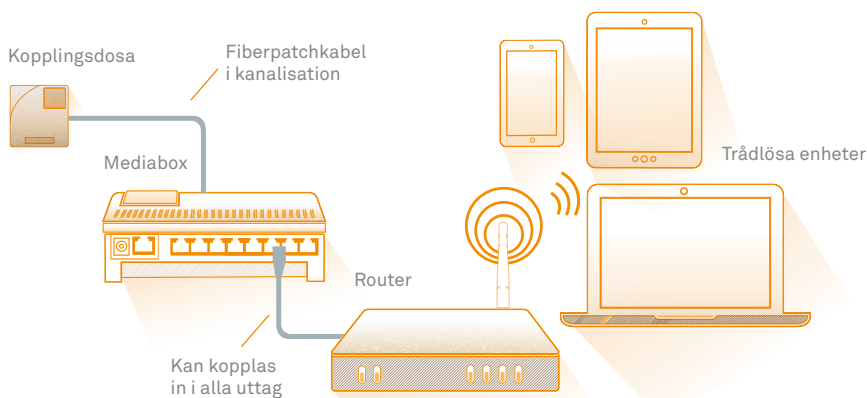

SPLITVISION

BORÅS STADSNÄT

INSTALLATIONSGUIDE

Så kopplar du din fiberanslutning
till olika enheter.

Det är genom Mediaboxen som din fiberanslutning fördelas ut till hemmets olika enheter.

1. Mediabox till dator

Vill du köra enbart trådbundet för allra högsta hastighet ska du koppla datorn direkt till mediaboxen.

Hjälp vid ev fel:
INTERNETLEVERANTÖR

2. Mediabox till trådlösa enheter

Vill du surfa trådlöst måste du ha en router som sänder ut en Wifi-signal till hemmets trådlösa enheter (dator, surfplatta, smartphone etc).

Hjälp vid ev fel:
INTERNETLEVERANTÖR

3. Mediabox till internt nätverk

Vill du ha tillgång till din fiberanslutning från olika datauttag måste du skapa ett internt nätverk. Det gör du via mediaboxen som fördelar ut fiberanslutningen till det interna nätverkets datauttag. Behöver du fler än åtta portar ansluter du en Switch eller en router. En router behöver du också för att samtidigt kunna surfa trådlöst.